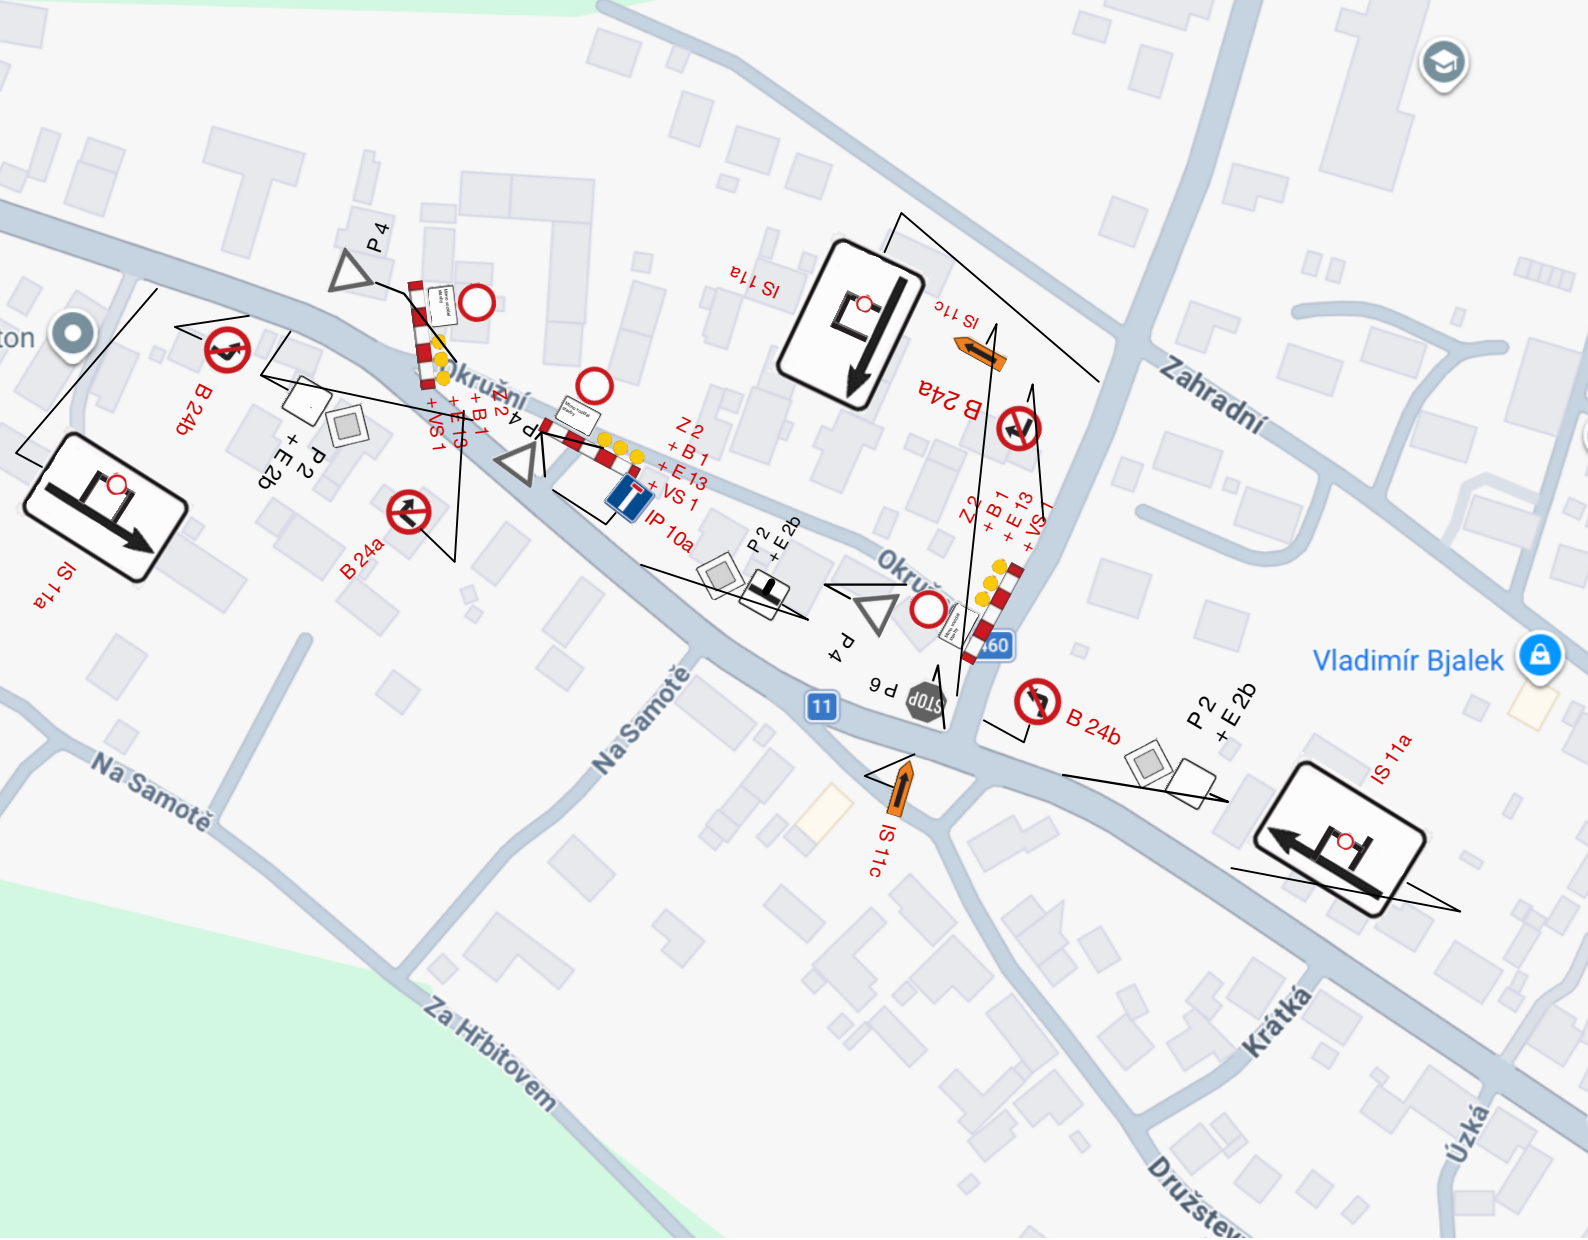

Legenda:

	Přechodné DZ		Frézování vozovky od.. do..
	Stávající DZ	B 29 + E 13 Umístěno 7 dní před zahájením	

Zájmová oblast

Tato situace je majetkem společnosti DOMINOTRANS OPAVA s.r.o. a nesmí být šířena a užívána bez svolení společnosti DOMINOTRANS OPAVA s.r.o.

Vypracoval:

Dominika Hrabcová *Hrabcová*

Hlavní 129, Opava  
Tel./fax: 553 794 353  
Mobil: 602 780 216, 603 211 350  
[www.dominotras.cz](http://www.dominotras.cz)

Místo: Velké Heraltice	
Akce: <b>Nový povrch komunikace</b>	
Obsah: Přechodné DZ	Datum: 04/2026
Číslo přílohy: 1	Číslo zak.: 2026/04-17

Legenda:

	Stávající DZ	
	Přechodné DZ	
		
		

Zájmová oblast

Tato situace je majetkem společnosti DOMINOTRANS OPAVA s.r.o. a nesmí být šířena a užívána bez svolení společnosti DOMINOTRANS OPAVA s.r.o.

Vypracoval: *Dominika Hrabcová Hrabcová*

**DOMINOTRANS OPAVA**  
DOPRAVNÍ ZNAČENÍ [www.dominotras.cz](http://www.dominotras.cz)

Hlavní 129, Opava  
Tel./fax: 553 794 353  
Mobil: 602 780 216, 603 211 350

Místo: Velké Heraltice	
Akce: Nový povrch komunikace	
Obsah: Přechodné DZ	Datum: 04/2026
Číslo přílohy: 1	Číslo zak.: 2026/04-17